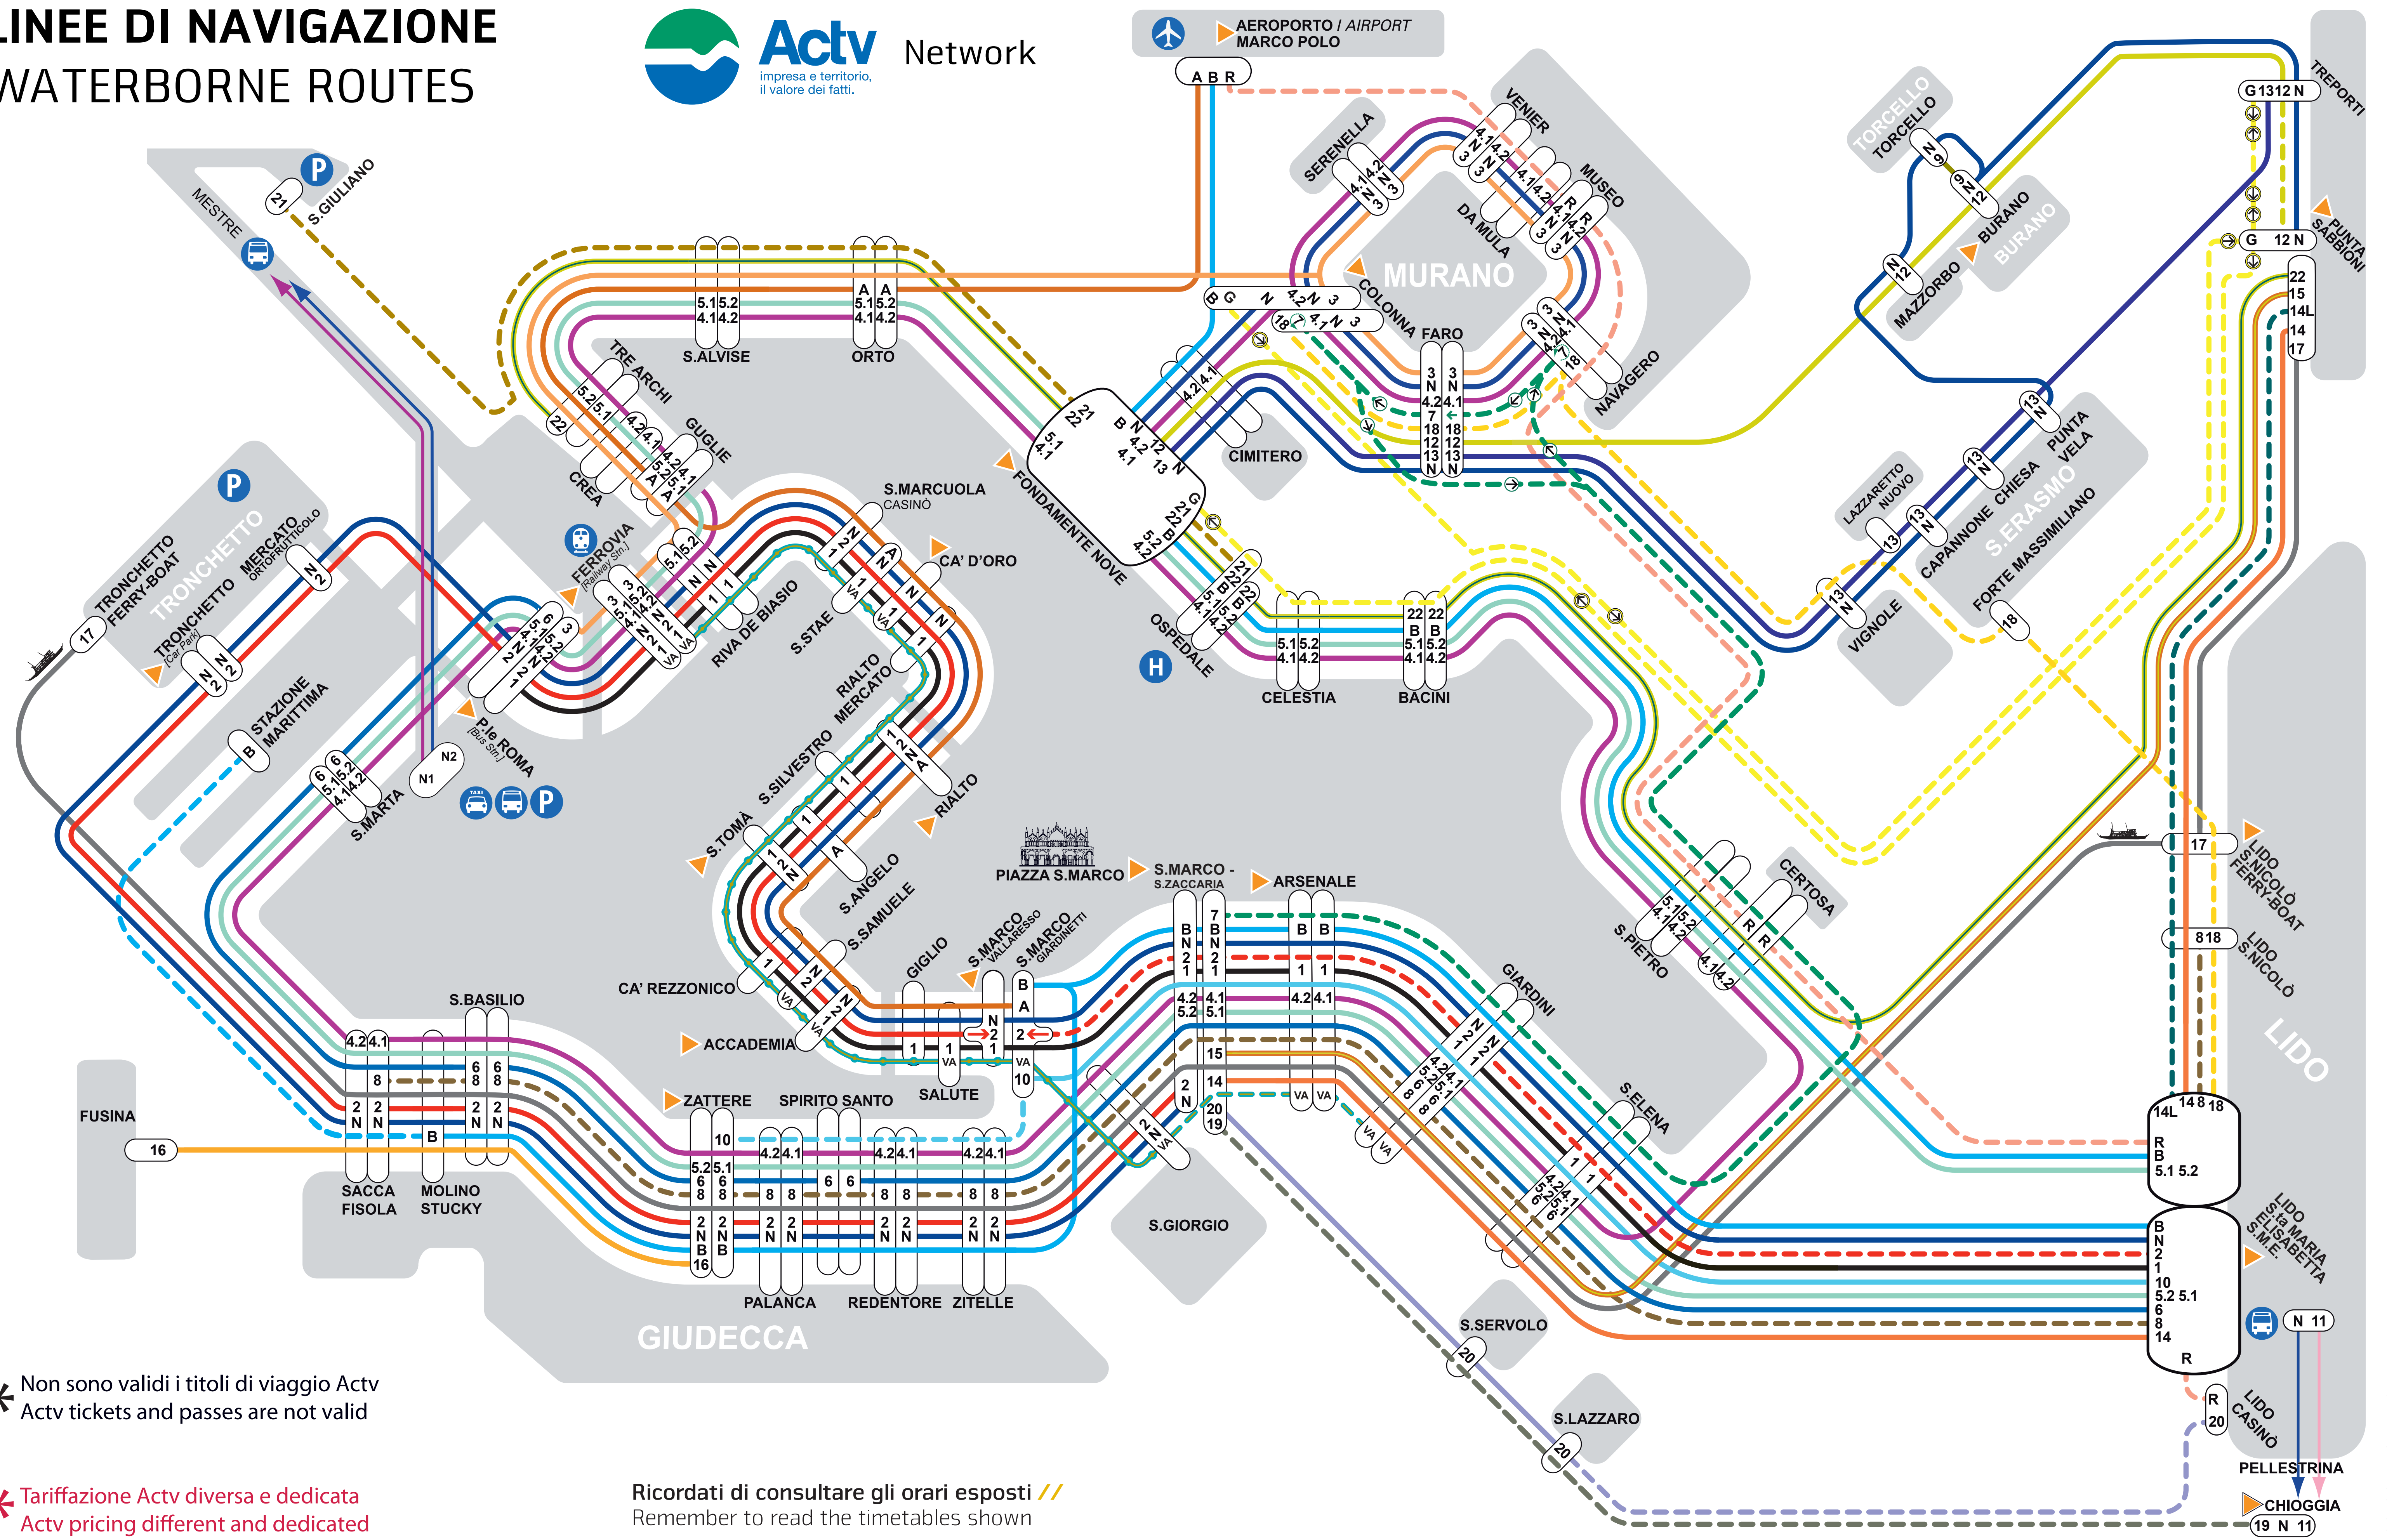

LINEE DI NAVIGAZIONE WATERBORNE ROUTES

- 1
- 2
- 3
- 4.1 4.2
- 5.1 5.2
- 6
- 7
- 8
- 9
- 10
- 11
- 12
- 13
- 14
- 14L
- 15
- * 16
- 17
- * 18
- 19
- 20
- * 21
- 22
- * VA
- N
- * A
- * B
- * G
- * R

* Non sono validi i titoli di viaggio Actv
Actv tickets and passes are not valid

* Tariffazione Actv diversa e dedicata
Actv pricing different and dedicated

Ricordati di consultare gli orari esposti //
Remember to read the timetables shown

--- Linea stagionale // Seasonal route

▶ Punti vendita o biglietterie automatiche // Helloveneziana //
Helloveneziana ticket points or self-service ticket machines

✂ La linea ferma
The waterbus does stop here

✂ La linea non ferma
The waterbus does not stop here

Informazioni / Information

www.helloveneziana.com // www.actv.it

call center (+39) 041 24.24

Helloveneziana è un Marchio / Trademark