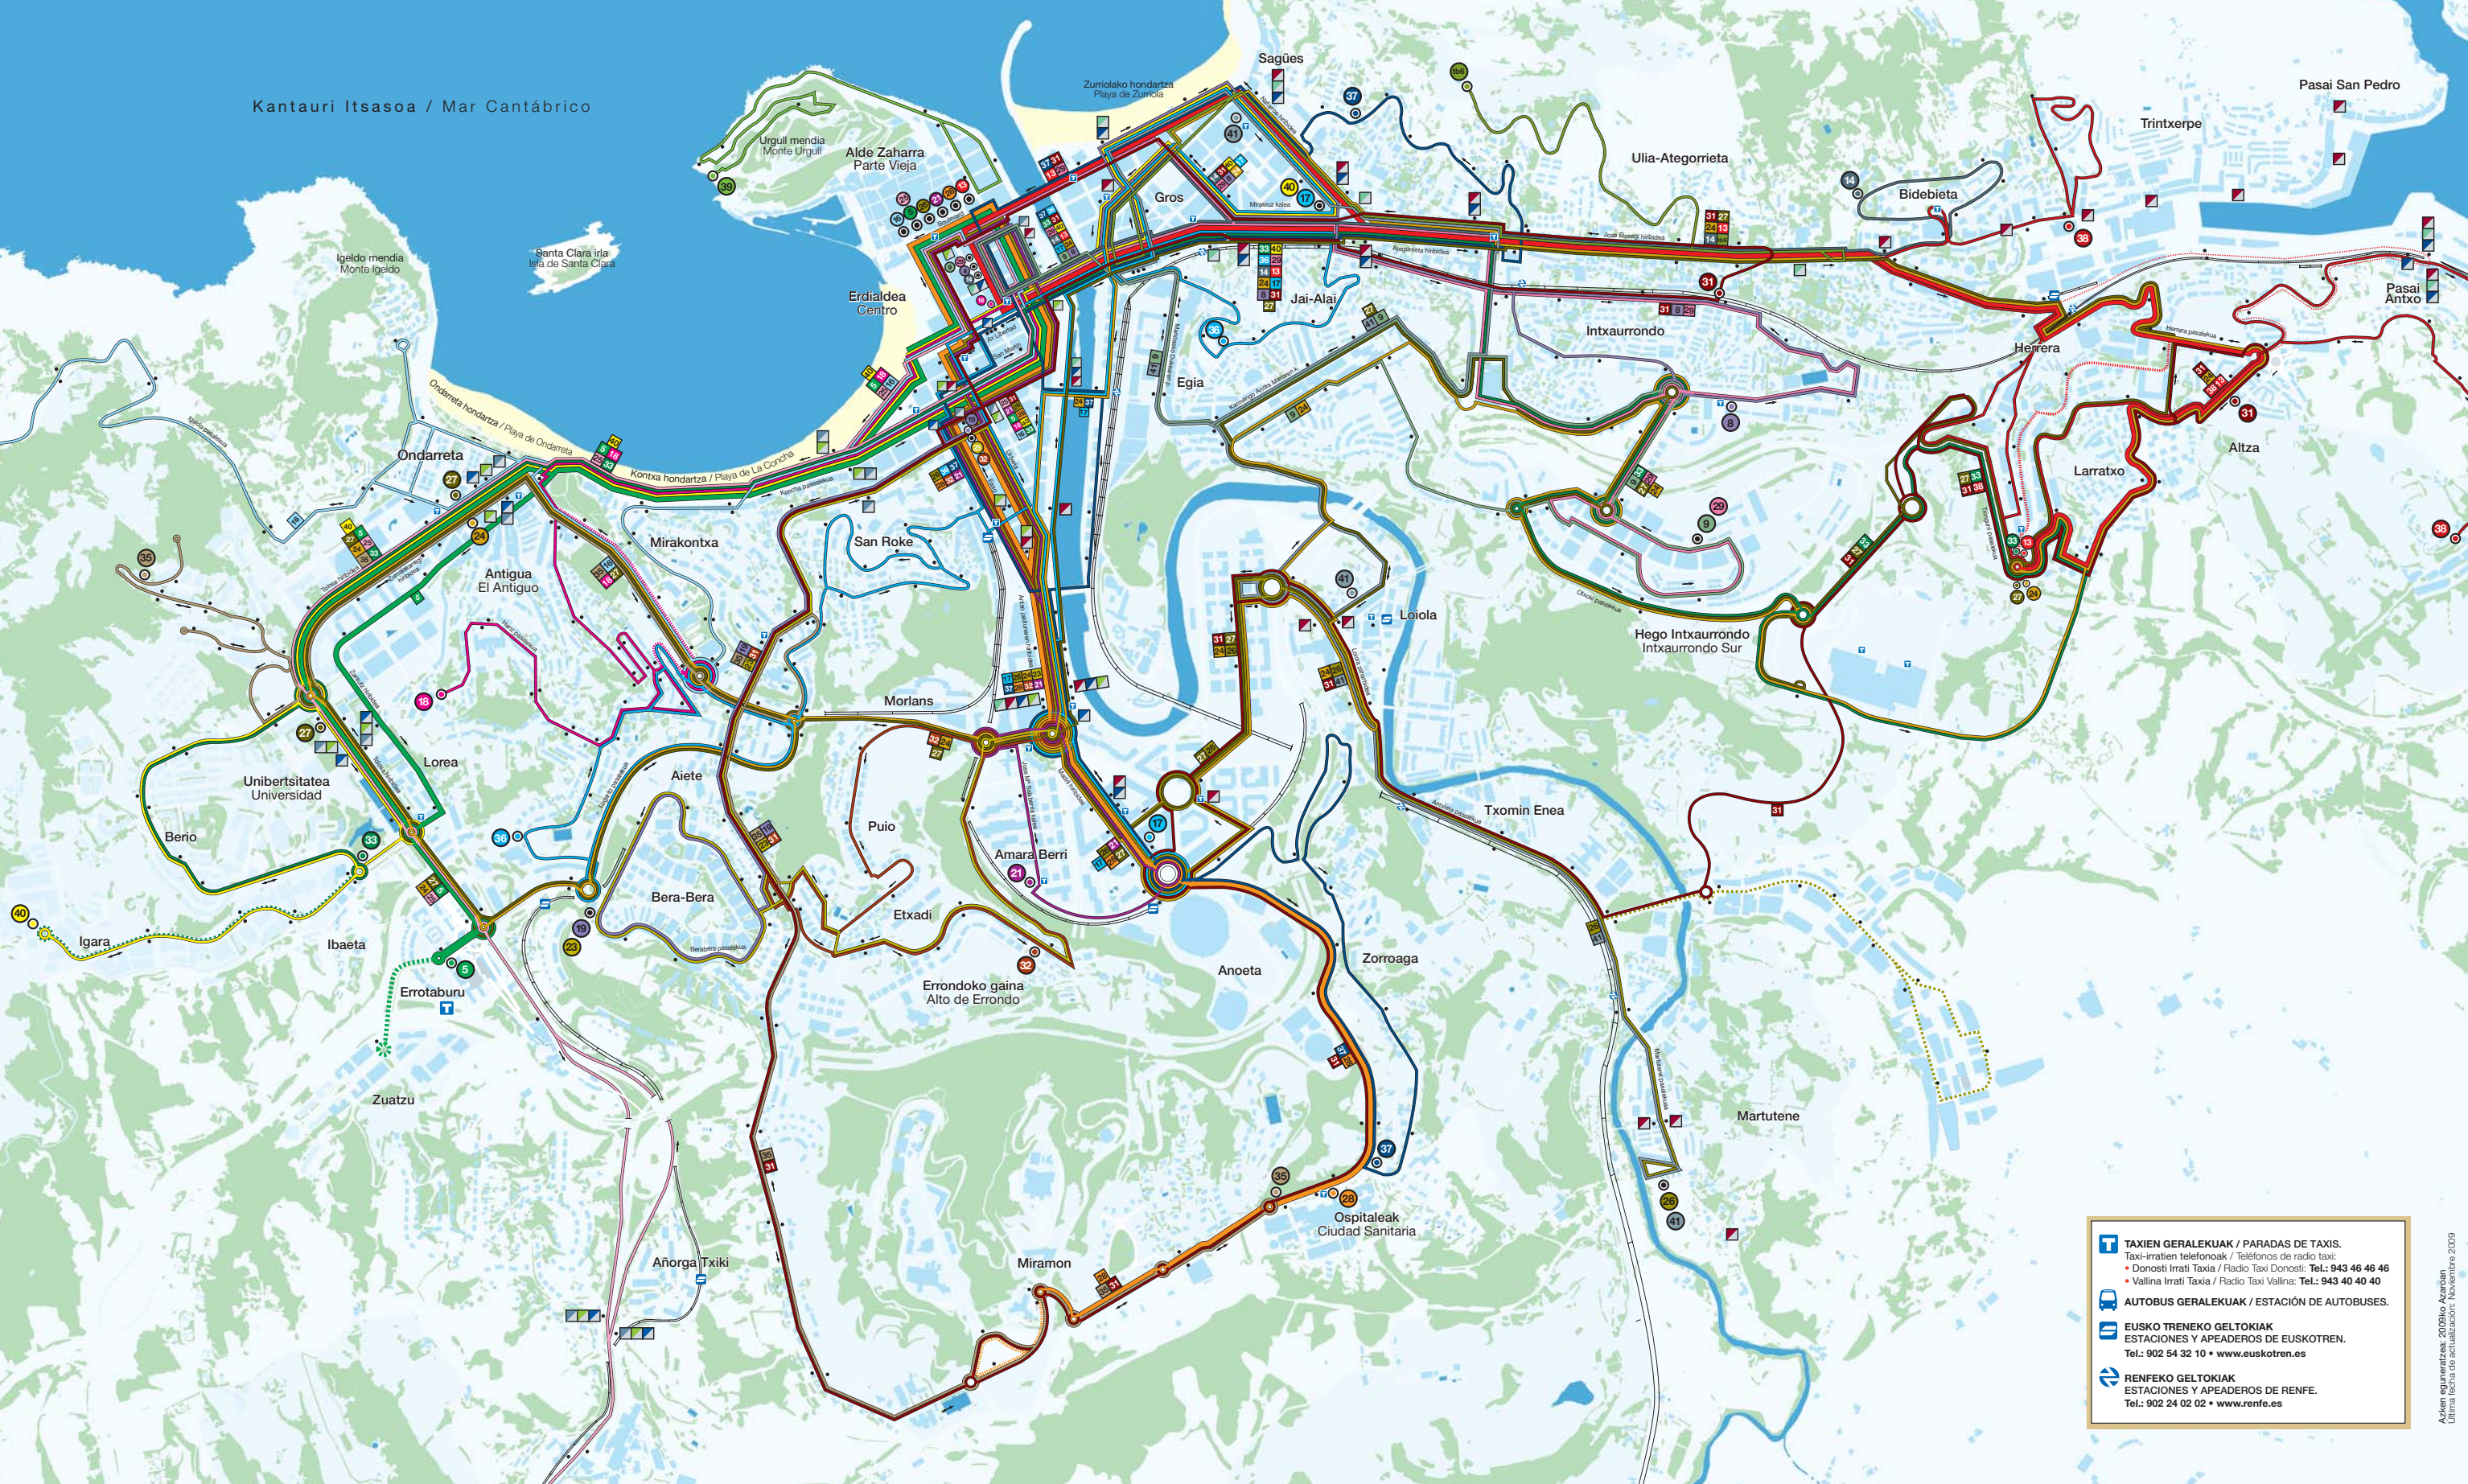

Kantauri Itsasoa / Mar Cantábrico

**TAXIEN GERALEKUAK / PARADAS DE TAXIS.**  
 Taxi-irratien telefonoak / Teléfonos de radio taxi:  
 • Donosti Irrati Taxia / Radio Taxi Donosti: **Tel.: 943 46 46 46**  
 • Vallina Irrati Taxia / Radio Taxi Vallina: **Tel.: 943 40 40 40**

**AUTOBUS GERALEKUAK / ESTACIÓN DE AUTOBUSES.**

**EUSKO TRENEKO GELTOKIAK**  
 ESTACIONES Y APEADEROS DE EUSKOTREN.  
 Tel.: 902 54 32 10 • [www.euskotren.es](http://www.euskotren.es)

**RENFEKO GELTOKIAK**  
 ESTACIONES Y APEADEROS DE RENFE.  
 Tel.: 902 24 02 02 • [www.renfe.es](http://www.renfe.es)